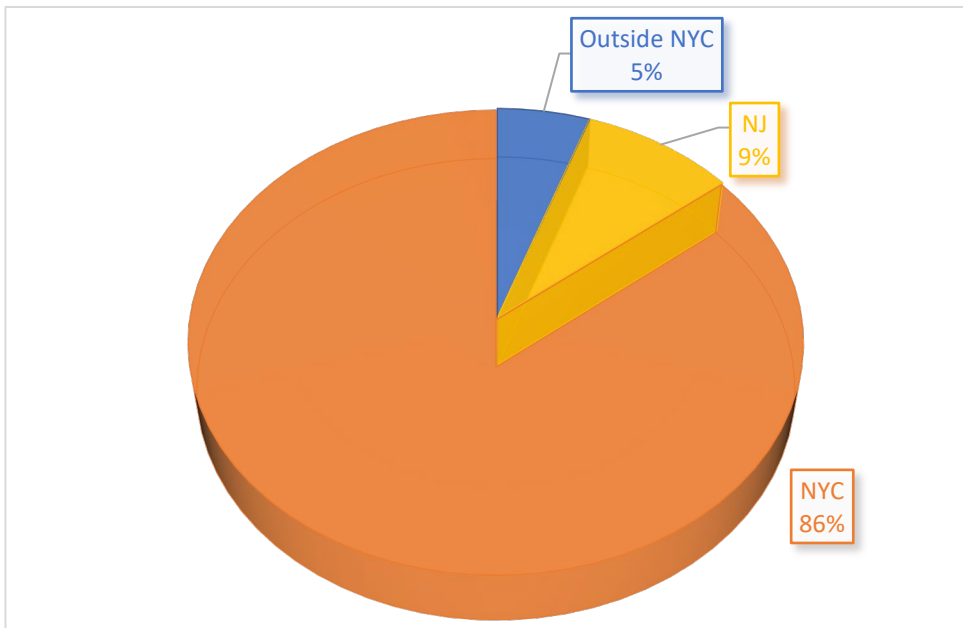

ETHNICITY

74,000 Workers = 87% Minority Workers

February 2022:

82 Private Major
Projects in
NYC / 5 Boroughs

WORKFORCE

74,000 Workers = 86% NYC

Zip Codes			
10801	11212	11201	10018
07102	10468	10075	11101
10467	10029	10002	11102
10473	11207	11222	10001
10038	11208	10036	10009
07102	10457	10025	10016
10009	07017	10018	11217
11691	10027	10003	10027
10466	10029	10018	11201
10538	10029	10024	07094
10451	10002	10036	11354
11224	10457	11211	11201
07107	10473	10011	10002
11212	10538	11201	11201