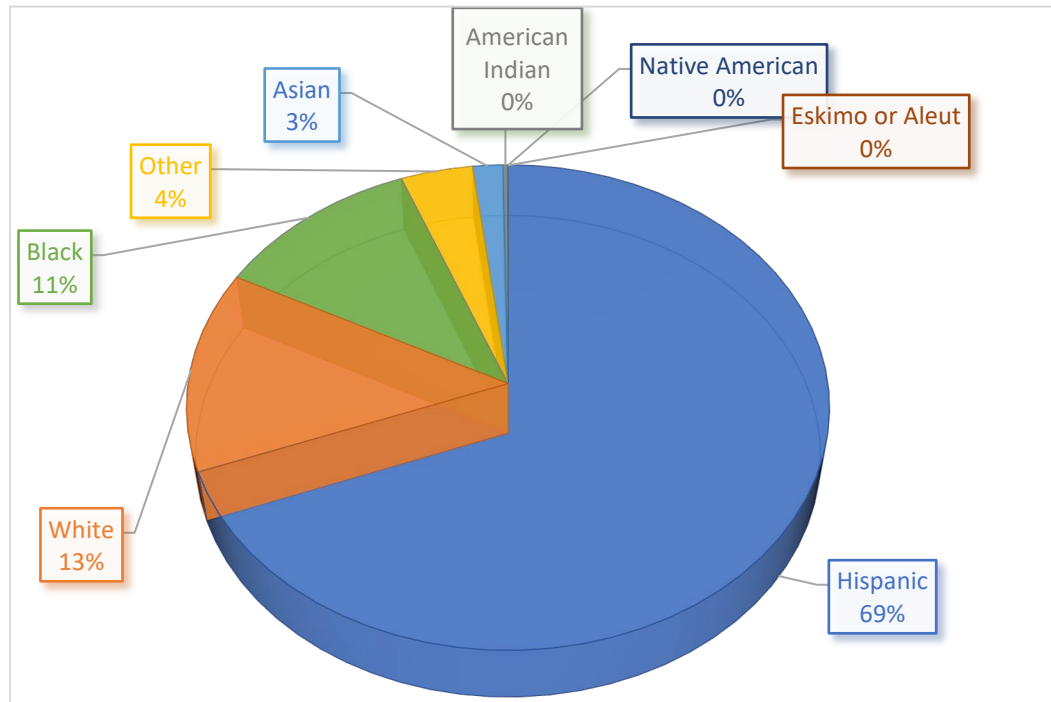

ETHNICITY

74,000 Workers = 87% Minority Workers

February 2022:

82 Private Major
Projects in
NYC / 5 Boroughs

WORKFORCE

74,000 Workers = 86% NYC

Zip Codes			
10801	11212	11201	10018
07102	10468	10075	11101
10467	10029	10002	11102
10473	11207	11222	10001
10038	11208	10036	10009
07102	10457	10025	10016
10009	07017	10018	11217
11691	10027	10003	10027
10466	10029	10018	11201
10538	10029	10024	07094
10451	10002	10036	11354
11224	10457	11211	11201
07107	10473	10011	10002
11212	10538	11201	11201